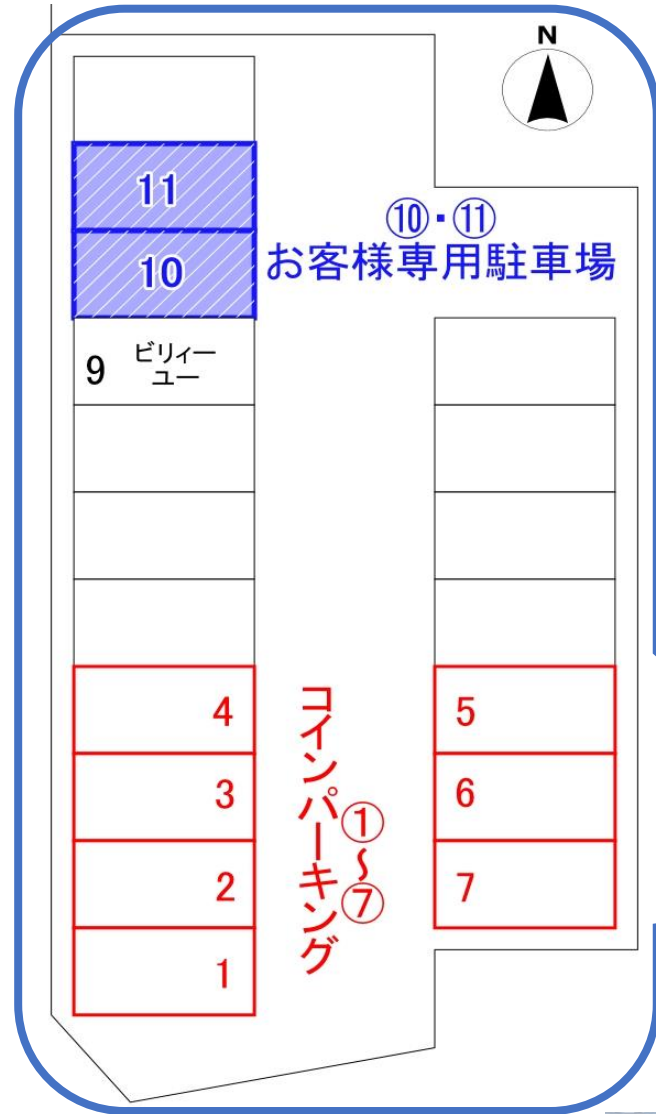

お客様専用駐車場案内図

店舗より60M先パーキング

10 11 お客様専用駐車場です